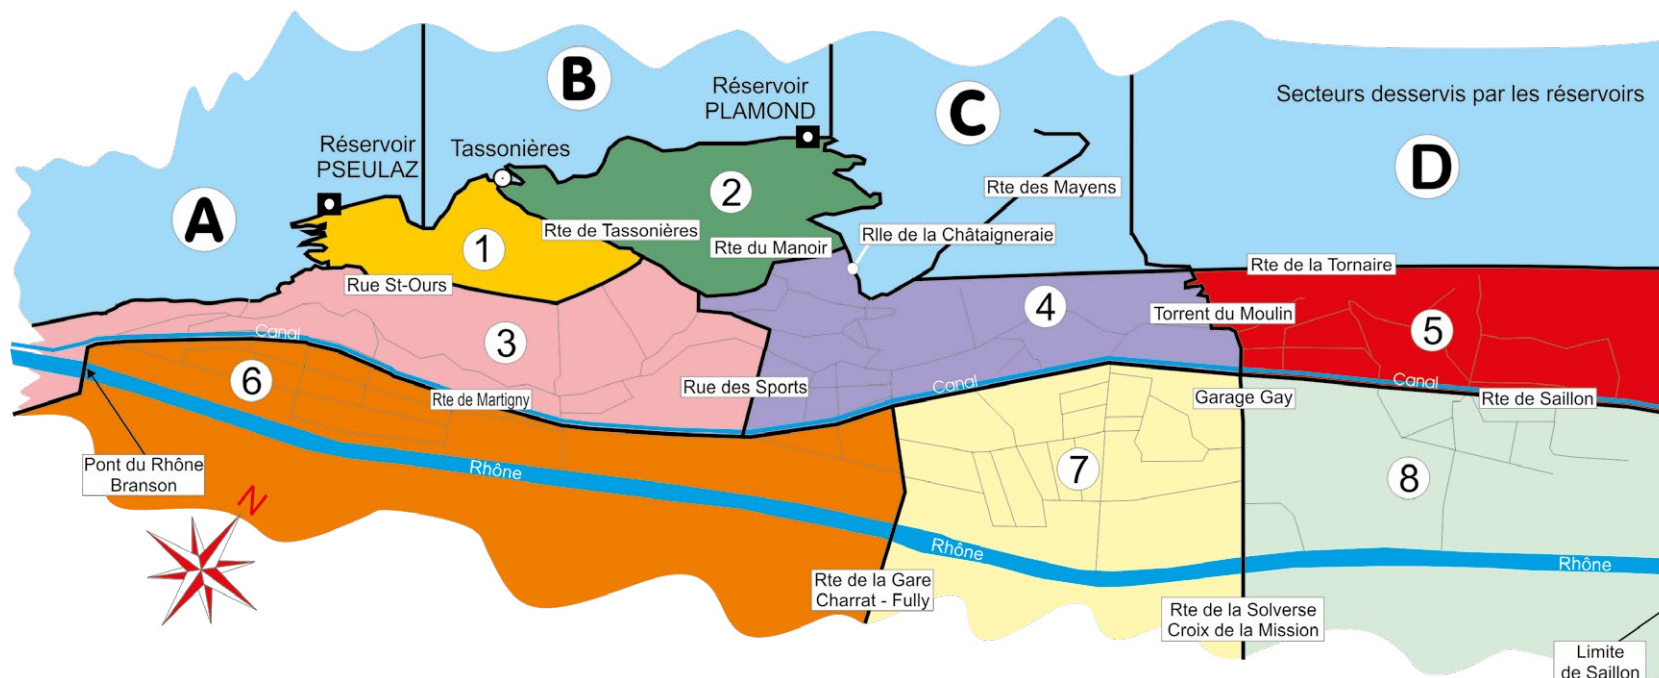

Irrigation 2022

Conformément à l'avis paru dans le Bulletin Officiel, les Services Industriels de la Commune de Fully mettent en application **dès le 1er juillet 2022** le programme d'irrigation suivant :

PLAINE ET VILLAGE

CANAL			
NORD	③	LES FOLLATERRES/BRANSON - RUE DES SPORTS	du Lundi 12 h au Mardi 12 h et du Jeudi 12 h au Vendredi 12 h
	④	RUE DES SPORTS - TORRENT DUMOULIN/CHATAIGNIER	du Mardi 12 h au Mercredi 12 h et du Vendredi 12 h au Samedi 12 h
SUD	⑤	TORRENT DUMOULIN/CHATAIGNIER - LIMITE DE SAILLON	du Dimanche 12 h au Lundi 12 h et du Mercredi 12 h au Jeudi 12 h
	⑥	BRANSON - RTE DE LA GARE CHARRAT/FULLY	Mercredi et samedi
	⑦	RTE DE LA GARE - RTE GARAGE GAY/CROIX DE LA MISSION	Lundi et jeudi
	⑧	RTE GARAGE GAY/CROIX DE LA MISSION - LIMITE DE SAILLON	Mardi et vendredi

COTEAU

①	SECTEUR : CHARGEUX - SEILLES - PSEULAZ	Lundi - Mardi - Mercredi
②	SECTEUR : PLAMOND - TASSONNIERES	Jeudi - Vendredi - Samedi
A B C D	OBLIGATION DE DEMANDER LE TOUR D'EAU AUX GARDES	

A	Follatères - Tatzen - Vignette	: 079 280 45 16 (I. Polo)
B	Plamond - Mayens Lotton	: 078 622 63 50 (J.-M. Michellod)
C	Perches - Meillerines - Euloz	: 079 616 84 72 (X. Dorsaz)
D	Buittonnaz - La Tine - Planuit - Chiboz	: 079 202 31 51 (P. Terrettaz)

**HORAIRES
D'APPEL
07h00 - 17h00**

PROGRAMME VALABLE AUSSI POUR L'ARROSEMENT DES PELOUSES INTERDICTION ABSOLUE D'ARROSER PAR RUISSELLEMENT EN PLAINE ET AU COTEAU

Les dérogations au présent programme ne pourront être obtenues qu'avec l'autorisation des Services Industriels qui exerceront une surveillance rigoureuse sur l'ensemble du réseau communal.

Services Industriels de la Commune de Fully
tél 027 747 11 70

Informations et
plan disponibles
sur le SIT
www.fully.ch