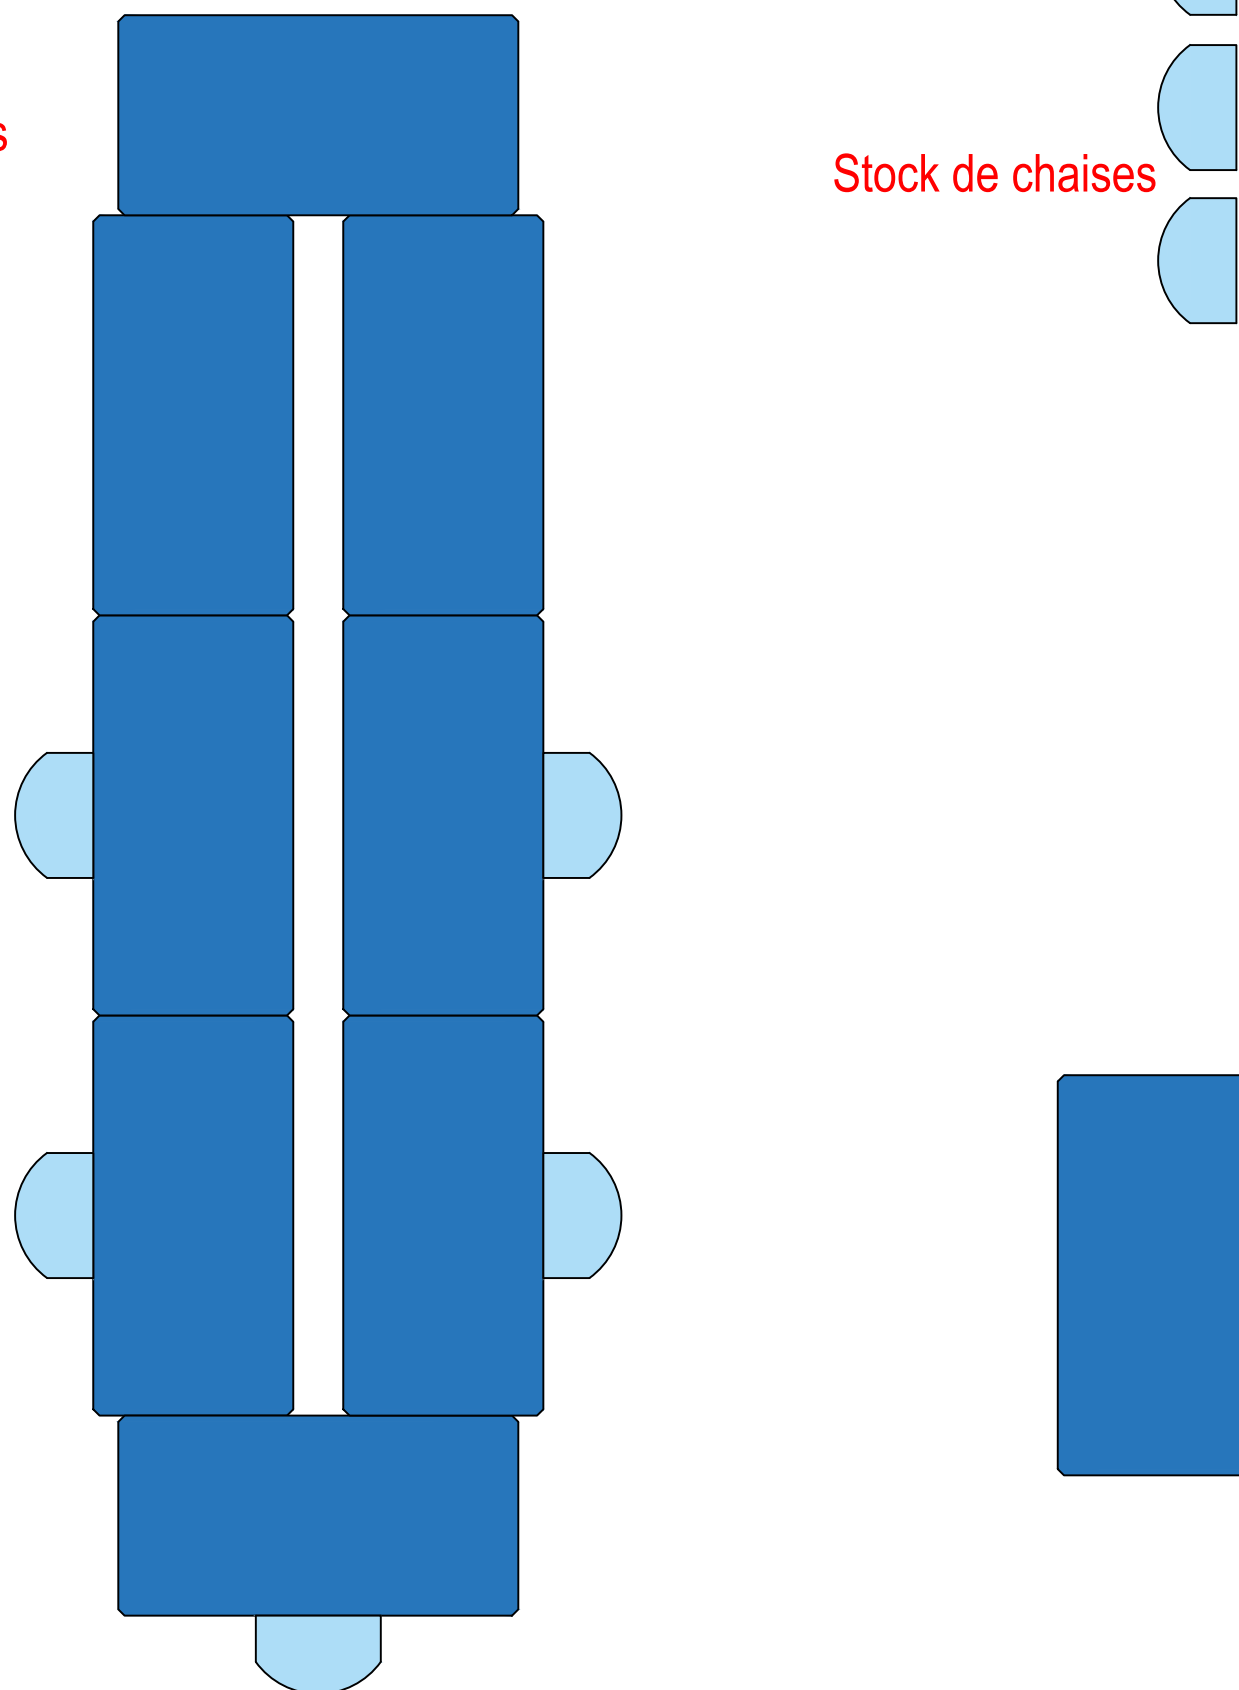

Disposition de la salle pour 5 personnes

Merci de remettre en place la salle pour les prochaines séances après la désinfection des tables et des chaises.

Désinfectants -
mains et
surfaces

Salle polyvalente

Salle de la Bogue

5 places disponibles

Distance entre les chaises 1.5m

Exceptions à la règle des 5 personnes

- Assemblées législatives
- Assemblées primaires et bourgeoisiales
- Séances du Conseil Général et ses commissions
- Séances du Conseil Communal
- Séances des commissions communales